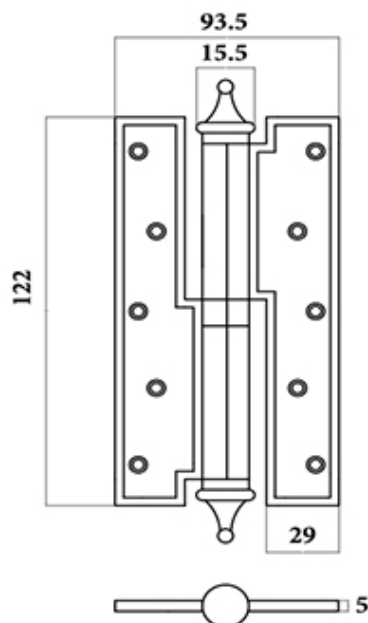

# BẢN LỀ

**BẢN LỀ LÁ**

**BẢN LỀ CỐI**

**NK195-13-4PVD**

- CHẤT LIỆU: ĐỒNG
- HỆ MÀU SẮC: PVD
- ĐƯỜNG KÍNH CỐT: 14mm
- ĐỘ DÀY: 4mm
- KÍCH THƯỚC  
BẢN LÊ: 74 x 127mm

**NK195-20-5PVD**

- CHẤT LIỆU: ĐỒNG
- HỆ MÀU SẮC: PVD
- ĐƯỜNG KÍNH CỐT: 16mm
- ĐỘ DÀY: 5mm
- KÍCH THƯỚC  
BẢN LÊ: 96 x 200mm

**NK196-20-5RC**

- CHẤT LIỆU: ĐỒNG
- HỆ MÀU SẮC: RC
- ĐƯỜNG KÍNH CỐT: 16mm
- ĐỘ DÀY: 5mm
- KÍCH THƯỚC  
BẢN LÊ: 96 x 200mm

**NK308-HV13FDO**

- CHẤT LIỆU: ĐỒNG
- HỆ MÀU SẮC: ĐỎ
- ĐƯỜNG KÍNH CỐT: 13.5mm
- ĐỘ DÀY: 4.5mm
- KÍCH THƯỚC  
BẢN LÊ: 79.5 x 128mm

## NK308-HV12FDO-C

- CHẤT LIỆU: ĐỒNG
- HỆ MÀU SẮC: ĐỎ
- ĐƯỜNG KÍNH CỐT: 15.5mm
- ĐỘ DÀY: 5mm
- KÍCH THƯỚC BẢN LÈ: 93.5 x 122mm

**NK308-HV16FDO-C**

- CHẤT LIỆU: ĐỒNG
- HỆ MÀU SẮC: ĐỎ
- ĐƯỜNG KÍNH CỐT: 19mm
- ĐỘ DÀY: 7.5mm
- KÍCH THƯỚC  
BẢN LỀ: 106 x 161mm