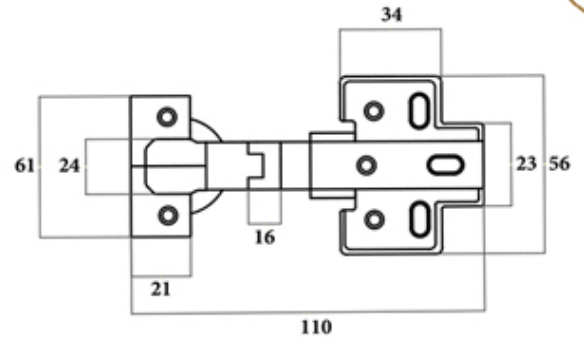

# BẢN LỀ

**BẢN LỀ LÁ**

**BẢN LỀ CỐI**

**NK195-13-4PVD**

- CHẤT LIỆU: ĐỒNG
- HỆ MÀU SẮC: PVD
- ĐƯỜNG KÍNH CỐT: 14mm
- ĐỘ DÀY: 4mm
- KÍCH THƯỚC  
BẢN LÊ: 74 x 127mm

**NK195-20-5PVD**

- CHẤT LIỆU: ĐỒNG
- HỆ MÀU SẮC: PVD
- ĐƯỜNG KÍNH CỐT: 16mm
- ĐỘ DÀY: 5mm
- KÍCH THƯỚC  
BẢN LÊ: 96 x 200mm

# BẢN LỀ BẬT

»» Dạng thẳng

»» Dạng cong vừa

»» Dạng cong nhiều

### NK307LBHN-INOX

- CHẤT LIỆU: INOX
- HỆ MÀU SẮC: INOX MỜ
- KÍCH THƯỚC THÂN BẢN LÈ: 61 x 110mm
- KÍCH THƯỚC ĐÉ: 34 x 56mm
- LOẠI BẢN LÈ: BẢN LÈ BẠT HƠI
- KHUÔN DẠNG: CONG NHIỀU