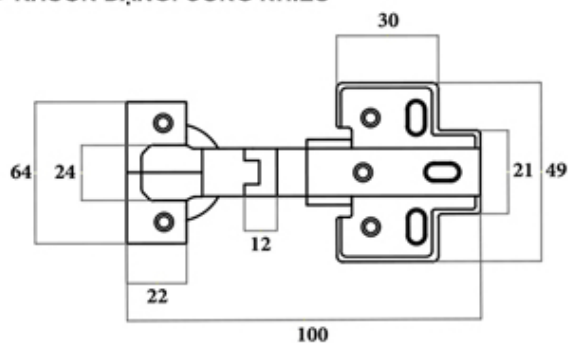

- CHẤT LIỆU: INOX
- HỆ MÀU SẮC: INOX MỜ
- KÍCH THƯỚC THÂN BẢN LÈ: 64 x 100mm
- KÍCH THƯỚC ĐÉ: 30 x 49mm
- LOẠI BẢN LÈ: BẢN LÈ BẠT
- KHUÔN DẠNG: CONG VỪA