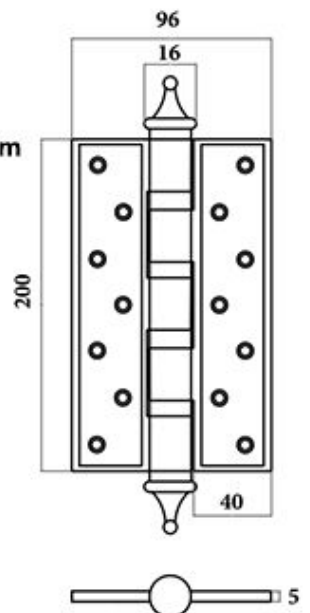

# BẢN LỀ

**BẢN LỀ LÁ**

**BẢN LỀ CỐI**

**NK195-13-4PVD**

- CHẤT LIỆU: ĐỒNG
- HỆ MÀU SẮC: PVD
- ĐƯỜNG KÍNH CỐT: 14mm
- ĐỘ DÀY: 4mm
- KÍCH THƯỚC  
BẢN LÊ: 74 x 127mm

**NK195-20-5PVD**

- CHẤT LIỆU: ĐỒNG
- HỆ MÀU SẮC: PVD
- ĐƯỜNG KÍNH CỐT: 16mm
- ĐỘ DÀY: 5mm
- KÍCH THƯỚC  
BẢN LÊ: 96 x 200mm

The pens of the bridge at the hotel being here domain, Gramma  
with coming grand up to 40% to more

**NK196-13-4RC**

- CHẤT LIỆU: ĐỒNG
- HỆ MÀU SẮC: RC
- ĐƯỜNG KÍNH CỐT: 14mm
- ĐỘ DÀY: 4mm
- KÍCH THƯỚC  
BẢN LÊ: 74 x 127mm

**NK196-20-5RC**

- CHẤT LIỆU: ĐỒNG
- HỆ MÀU SẮC: RC
- ĐƯỜNG KÍNH CỐT: 16mm
- ĐỘ DÀY: 5mm
- KÍCH THƯỚC  
BẢN LÊ: 96 x 200mm

## NK197-20-6RC

- CHẤT LIỆU: ĐỒNG
- HỆ MÀU SẮC: RC
- ĐƯỜNG KÍNH CỐT: 18mm
- ĐỘ DÀY: 6mm
- KÍCH THƯỚC BẢN LÈ: 124 x 200mm

**NK198-15-5RC**

- CHẤT LIỆU: ĐỒNG
- HỆ MÀU SẮC: RC
- ĐƯỜNG KÍNH CỐT: 16mm
- ĐỘ DÀY: 5mm
- KÍCH THƯỚC  
BẢN LÊ: 96 x 150mm