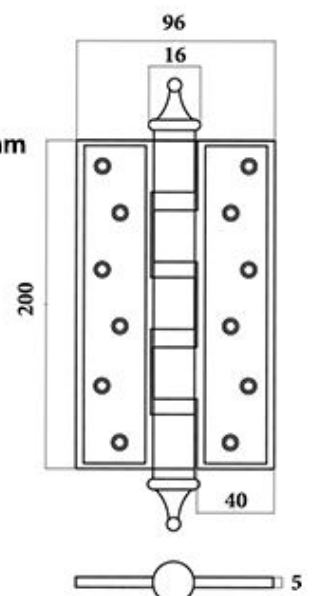

# BẢN LỀ

**BẢN LỀ LÁ**

**BẢN LỀ CỐI**

**NK195-13-4PVD**

- CHẤT LIỆU: ĐỒNG
- HỆ MÀU SẮC: PVD
- ĐƯỜNG KÍNH CỐT: 14mm
- ĐỘ DÀY: 4mm
- KÍCH THƯỚC  
BẢN LÊ: 74 x 127mm

**NK195-20-5PVD**

- CHẤT LIỆU: ĐỒNG
- HỆ MÀU SẮC: PVD
- ĐƯỜNG KÍNH CỐT: 16mm
- ĐỘ DÀY: 5mm
- KÍCH THƯỚC  
BẢN LÊ: 96 x 200mm

**NK196-20-5RC**

- CHẤT LIỆU: ĐỒNG
- HỆ MÀU SẮC: RC
- ĐƯỜNG KÍNH CỐT: 16mm
- ĐỘ DÀY: 5mm
- KÍCH THƯỚC  
BẢN LÊ: 96 x 200mm

## NK197-20-6RC

- CHẤT LIỆU: ĐỒNG
- HỆ MÀU SẮC: RC
- ĐƯỜNG KÍNH CỐT: 18mm
- ĐỘ DÀY: 6mm
- KÍCH THƯỚC BẢN LÈ: 124 x 200mm

**NK198-15-5RC**

- CHẤT LIỆU: ĐỒNG
- HỆ MÀU SẮC: RC
- ĐƯỜNG KÍNH CỐT: 16mm
- ĐỘ DÀY: 5mm
- KÍCH THƯỚC  
BẢN LÊ: 96 x 150mm

**NK307-10HK**

- CHẤT LIỆU: INOX 304
- HỆ MÀU SẮC: INOX MỜ
- ĐƯỜNG KÍNH CỐT: 10.5mm
- ĐỘ DÀY: 2mm
- KÍCH THƯỚC  
BẢN LÊ: 70.5 x 100mm