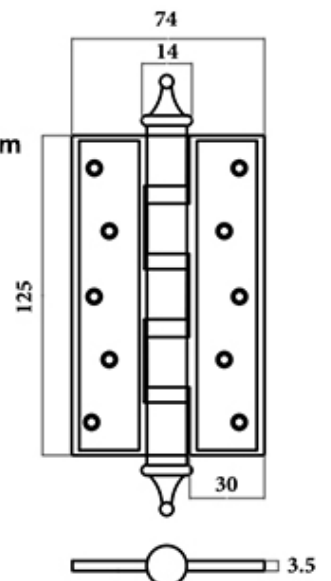

# BẢN LỀ

**BẢN LỀ LÁ**

**BẢN LỀ CỐI**

**NK195-13-4PVD**

- CHẤT LIỆU: ĐỒNG
- HỆ MÀU SẮC: PVD
- ĐƯỜNG KÍNH CỐT: 14mm
- ĐỘ DÀY: 4mm
- KÍCH THƯỚC  
BẢN LÊ: 74 x 127mm

**NK195-20-5PVD**

- CHẤT LIỆU: ĐỒNG
- HỆ MÀU SẮC: PVD
- ĐƯỜNG KÍNH CỐT: 16mm
- ĐỘ DÀY: 5mm
- KÍCH THƯỚC  
BẢN LÊ: 96 x 200mm

**NK307-10HK**

- CHẤT LIỆU: INOX 304
- HỆ MÀU SẮC: INOX MỜ
- ĐƯỜNG KÍNH CỐT: 10.5mm
- ĐỘ DÀY: 2mm
- KÍCH THƯỚC  
BẢN LÊ: 70.5 x 100mm

**NK308-15FDO**

- CHẤT LIỆU: ĐỒNG
- HỆ MÀU SẮC: ĐỎ
- ĐƯỜNG KÍNH CỐT: 17mm
- ĐỘ DÀY: 5.5mm
- KÍCH THƯỚC  
BẢN LÊ: 87 x 150mm

**NK308-14FDO**

- CHẤT LIỆU: ĐỒNG
- HỆ MÀU SẮC: ĐỎ
- ĐƯỜNG KÍNH CỐT: 14mm
- ĐỘ DÀY: 3.5mm
- KÍCH THƯỚC  
BẢN LÊ: 74 x 140mm

**NK308-13FDO**

- CHẤT LIỆU: ĐỒNG
- HỆ MÀU SẮC: ĐỎ
- ĐƯỜNG KÍNH CỐT: 14mm
- ĐỘ DÀY: 3.5mm
- KÍCH THƯỚC  
BẢN LÊ: 74 x 125mm

**NK308-14FDO-C**

- CHẤT LIỆU: ĐỒNG
- HỆ MÀU SẮC: ĐỎ
- ĐƯỜNG KÍNH CỐT: 15.5mm
- ĐỘ DÀY: 5.5mm
- KÍCH THƯỚC  
BẢN LÊ: 89.5 x 140mm