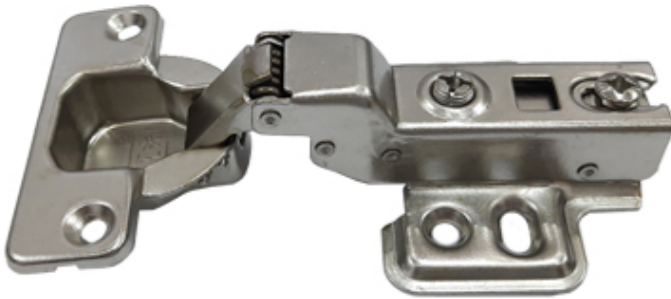

# BẢN LỀ BẬT

»» Dạng thẳng

»» Dạng cong vừa

»» Dạng cong nhiều

### NK307LBHN-INOX

- CHẤT LIỆU: INOX
- HỆ MÀU SẮC: INOX MỜ
- KÍCH THƯỚC THÂN BẢN LÈ: 61 x 110mm
- KÍCH THƯỚC ĐÉ: 34 x 56mm
- LOẠI BẢN LÈ: BẢN LÈ BẠT HƠI
- KHUÔN DẠNG: CONG NHIỀU