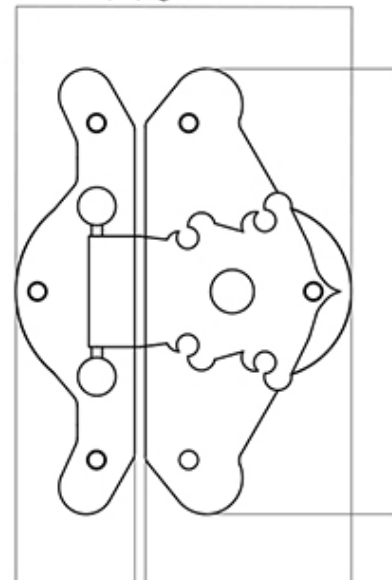

# BẢN LỀ

**BẢN LỀ LÁ**

**BẢN LỀ CỐI**

**NK195-13-4PVD**

- CHẤT LIỆU: ĐỒNG
- HỆ MÀU SẮC: PVD
- ĐƯỜNG KÍNH CỐT: 14mm
- ĐỘ DÀY: 4mm
- KÍCH THƯỚC  
BẢN LÊ: 74 x 127mm

**NK195-20-5PVD**

- CHẤT LIỆU: ĐỒNG
- HỆ MÀU SẮC: PVD
- ĐƯỜNG KÍNH CỐT: 16mm
- ĐỘ DÀY: 5mm
- KÍCH THƯỚC  
BẢN LÊ: 96 x 200mm

### NK307LBT-INOX

- CHẤT LIỆU: INOX
- HỆ MÀU SẮC: INOX MỜ
- KÍCH THƯỚC THÂN BẢN LÈ: 64 x 100mm
- KÍCH THƯỚC ĐÉ: 30 x 49mm
- LOẠI BẢN LÈ: BẢN LÈ BẠT
- KHUÔN DẠNG: THẲNG

## NK442LH-VC

Mã sản phẩm	Kích thước: Độ dài A x Độ rộng B (mm)	Đường kính cốt D (mm)
NK442LH-20VC	20 x 17	2,5
NK442LH-25VC	25 x 20	3,0
NK442LH-30VC	30 x 28	3,5
NK442LH-40VC	40 x 33	4,0

## NK442LH-RC

Mã sản phẩm	Kích thước: Độ dài A x Độ rộng B (mm)
NK442LH-40RC	38 x 30
NK442LH-50RC	48 x 37
NK442LH-65RC	65 x 52
NK442LH-80RC	82 x 65

Độ rộng bản lề : B

Độ dài bản lề : A