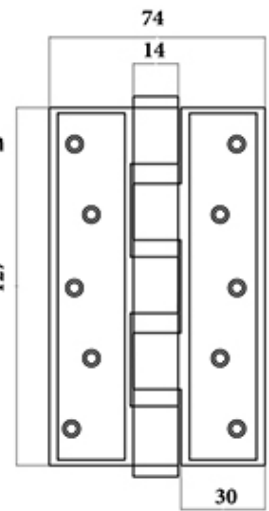

# BẢN LỀ

**BẢN LỀ LÁ**

**BẢN LỀ CỐI**

**NK195-13-4PVD**

- CHẤT LIỆU: ĐỒNG
- HỆ MÀU SẮC: PVD
- ĐƯỜNG KÍNH CỐT: 14mm
- ĐỘ DÀY: 4mm
- KÍCH THƯỚC  
BẢN LÊ: 74 x 127mm

**NK195-20-5PVD**

- CHẤT LIỆU: ĐỒNG
- HỆ MÀU SẮC: PVD
- ĐƯỜNG KÍNH CỐT: 16mm
- ĐỘ DÀY: 5mm
- KÍCH THƯỚC  
BẢN LÊ: 96 x 200mm

**NK196-20-5RC**

- CHẤT LIỆU: ĐỒNG
- HỆ MÀU SẮC: RC
- ĐƯỜNG KÍNH CỐT: 16mm
- ĐỘ DÀY: 5mm
- KÍCH THƯỚC  
BẢN LÊ: 96 x 200mm

## NK197-20-6RC

- CHẤT LIỆU: ĐỒNG
- HỆ MÀU SẮC: RC
- ĐƯỜNG KÍNH CỐT: 18mm
- ĐỘ DÀY: 6mm
- KÍCH THƯỚC BẢN LÈ: 124 x 200mm

**NK198-15-5RC**

- CHẤT LIỆU: ĐỒNG
- HỆ MÀU SẮC: RC
- ĐƯỜNG KÍNH CỐT: 16mm
- ĐỘ DÀY: 5mm
- KÍCH THƯỚC  
BẢN LÊ: 96 x 150mm

**NK199-46-4RC**

- CHẤT LIỆU: ĐỒNG
- HỆ MÀU SẮC: RC
- ĐƯỜNG KÍNH CỐT: 14mm
- ĐỘ DÀY: 4mm
- KÍCH THƯỚC  
BẢN LÊ: 74 x 127mm

**NK307-13INOX**

- CHẤT LIỆU: INOX 304
- HỆ MÀU SẮC: INOX MỜ
- ĐƯỜNG KÍNH CỐT: 13mm
- ĐỘ DÀY: 3mm
- KÍCH THƯỚC  
BẢN LÊ: 73 x 123mm