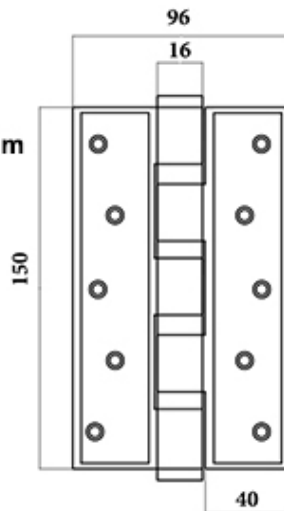

# BẢN LỀ

**BẢN LỀ LÁ**

**BẢN LỀ CỐI**

**NK195-13-4PVD**

- CHẤT LIỆU: ĐỒNG
- HỆ MÀU SẮC: PVD
- ĐƯỜNG KÍNH CỐT: 14mm
- ĐỘ DÀY: 4mm
- KÍCH THƯỚC  
BẢN LÊ: 74 x 127mm

**NK195-20-5PVD**

- CHẤT LIỆU: ĐỒNG
- HỆ MÀU SẮC: PVD
- ĐƯỜNG KÍNH CỐT: 16mm
- ĐỘ DÀY: 5mm
- KÍCH THƯỚC  
BẢN LÊ: 96 x 200mm

**NK196-20-5RC**

- CHẤT LIỆU: ĐỒNG
- HỆ MÀU SẮC: RC
- ĐƯỜNG KÍNH CỐT: 16mm
- ĐỘ DÀY: 5mm
- KÍCH THƯỚC  
BẢN LÊ: 96 x 200mm

## NK197-20-6RC

- CHẤT LIỆU: ĐỒNG
- HỆ MÀU SẮC: RC
- ĐƯỜNG KÍNH CỐT: 18mm
- ĐỘ DÀY: 6mm
- KÍCH THƯỚC BẢN LÈ: 124 x 200mm

**NK198-15-5RC**

- CHẤT LIỆU: ĐỒNG
- HỆ MÀU SẮC: RC
- ĐƯỜNG KÍNH CỐT: 16mm
- ĐỘ DÀY: 5mm
- KÍCH THƯỚC  
BẢN LÊ: 96 x 150mm

**NK307-10HK**

- CHẤT LIỆU: INOX 304
- HỆ MÀU SẮC: INOX MỜ
- ĐƯỜNG KÍNH CỐT: 10.5mm
- ĐỘ DÀY: 2mm
- KÍCH THƯỚC  
BẢN LÊ: 70.5 x 100mm