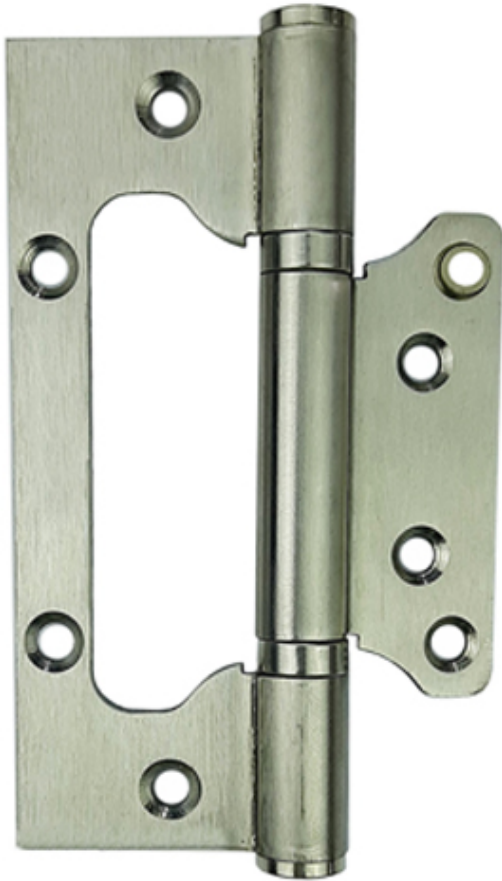

## NK308-HV12FDO-C

- CHẤT LIỆU: ĐỒNG
- HỆ MÀU SẮC: ĐỎ
- ĐƯỜNG KÍNH CỐT: 15.5mm
- ĐỘ DÀY: 5mm
- KÍCH THƯỚC BẢN LÈ: 93.5 x 122mm

**NK308-HV16FDO-C**

- CHẤT LIỆU: ĐỒNG
- HỆ MÀU SẮC: ĐỎ
- ĐƯỜNG KÍNH CỐT: 19mm
- ĐỘ DÀY: 7.5mm
- KÍCH THƯỚC  
BẢN LỀ: 106 x 161mm

**NK308-HV13FDO-C**

- CHẤT LIỆU: ĐỒNG
- HỆ MÀU SẮC: ĐỎ
- ĐƯỜNG KÍNH CỐT: 14mm
- ĐỘ DÀY: 5mm
- KÍCH THƯỚC  
BẢN LỀ: 80 x 128mm

# BẢN LỀ

**BẢN LỀ ÂM DƯƠNG**