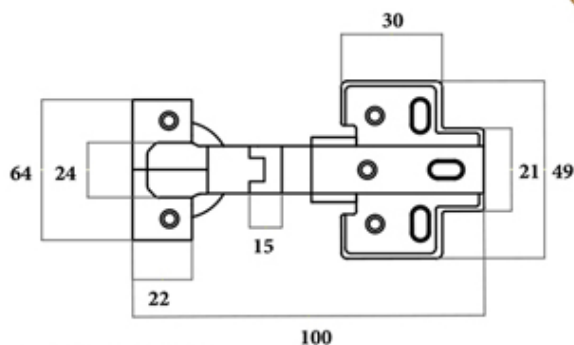

### NK307LBHV-INOX

- CHẤT LIỆU: INOX
- HỆ MÀU SẮC: INOX MỜ
- KÍCH THƯỚC THÂN BẢN LÈ: 61 x 110mm
- KÍCH THƯỚC ĐÉ: 34 x 56mm
- LOẠI BẢN LÈ: BẢN LÈ BẠT HƠI
- KHUÔN DẠNG: CONG VỪA

### NK307LBHT-INOX

- CHẤT LIỆU: INOX
- HỆ MÀU SẮC: INOX MỜ
- KÍCH THƯỚC THÂN BẢN LÈ: 61 x 110mm
- KÍCH THƯỚC ĐÉ: 34 x 56mm
- LOẠI BẢN LÈ: BẢN LÈ BẠT HƠI
- KHUÔN DẠNG: THẲNG

### NK307LBN-INOX

- CHẤT LIỆU: INOX
- HỆ MÀU SẮC: INOX MỜ
- KÍCH THƯỚC THÂN BẢN LÈ: 64 x 100mm
- KÍCH THƯỚC ĐÉ: 30 x 49mm
- LOẠI BẢN LÈ: BẢN LÈ BẠT
- KHUÔN DẠNG: CONG NHIỀU