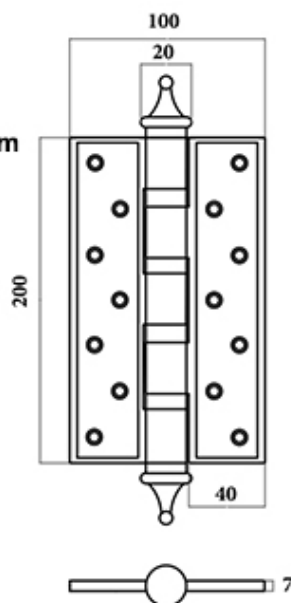

# BẢN LỀ

**BẢN LỀ LÁ**

**BẢN LỀ CỐI**

**NK195-13-4PVD**

- CHẤT LIỆU: ĐỒNG
- HỆ MÀU SẮC: PVD
- ĐƯỜNG KÍNH CỐT: 14mm
- ĐỘ DÀY: 4mm
- KÍCH THƯỚC  
BẢN LÊ: 74 x 127mm

**NK195-20-5PVD**

- CHẤT LIỆU: ĐỒNG
- HỆ MÀU SẮC: PVD
- ĐƯỜNG KÍNH CỐT: 16mm
- ĐỘ DÀY: 5mm
- KÍCH THƯỚC  
BẢN LÊ: 96 x 200mm

**NK307-10HK**

- CHẤT LIỆU: INOX 304
- HỆ MÀU SẮC: INOX MỜ
- ĐƯỜNG KÍNH CỐT: 10.5mm
- ĐỘ DÀY: 2mm
- KÍCH THƯỚC  
BẢN LÊ: 70.5 x 100mm

## NK308-13DO

- CHẤT LIỆU: ĐỒNG
- HỆ MÀU SẮC: RC
- ĐƯỜNG KÍNH CỐT: 13mm
- ĐỘ DÀY: 3.5mm
- KÍCH THƯỚC BẢN LÈ: 73 x 100mm

**NK308-20FDO**

- CHẤT LIỆU: ĐỒNG
- HỆ MÀU SẮC: ĐỎ
- ĐƯỜNG KÍNH CỐT: 20mm
- ĐỘ DÀY: 7mm
- KÍCH THƯỚC  
BẢN LÊ: 100 x 200mm

**NK308-15FDO**

- CHẤT LIỆU: ĐỒNG
- HỆ MÀU SẮC: ĐỎ
- ĐƯỜNG KÍNH CỐT: 17mm
- ĐỘ DÀY: 5.5mm
- KÍCH THƯỚC  
BẢN LÊ: 87 x 150mm

**NK308-14FDO**

- CHẤT LIỆU: ĐỒNG
- HỆ MÀU SẮC: ĐỎ
- ĐƯỜNG KÍNH CỐT: 14mm
- ĐỘ DÀY: 3.5mm
- KÍCH THƯỚC  
BẢN LÊ: 74 x 140mm