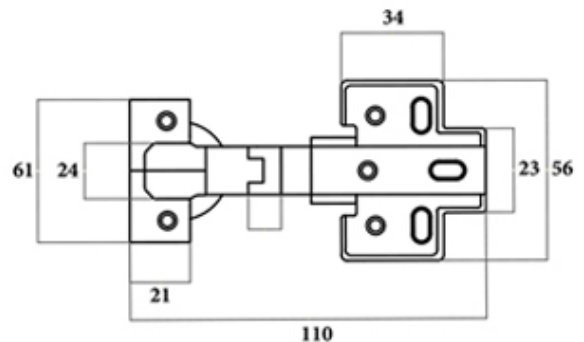

# BẢN LỀ BẬT

»» Dạng thẳng

»» Dạng cong vừa

»» Dạng cong nhiều

### NK307LBHN-INOX

- CHẤT LIỆU: INOX
- HỆ MÀU SẮC: INOX MỜ
- KÍCH THƯỚC THÂN BẢN LÈ: 61 x 110mm
- KÍCH THƯỚC ĐÉ: 34 x 56mm
- LOẠI BẢN LÈ: BẢN LÈ BẠT HƠI
- KHUÔN DẠNG: CONG NHIỀU

### NK307LBHV-INOX

- CHẤT LIỆU: INOX
- HỆ MÀU SẮC: INOX MỜ
- KÍCH THƯỚC THÂN BẢN LÈ: 61 x 110mm
- KÍCH THƯỚC ĐÉ: 34 x 56mm
- LOẠI BẢN LÈ: BẢN LÈ BẠT HƠI
- KHUÔN DẠNG: CONG VỪA

### NK307LBHT-INOX

- CHẤT LIỆU: INOX
- HỆ MÀU SẮC: INOX MỜ
- KÍCH THƯỚC THÂN BẢN LÈ: 61 x 110mm
- KÍCH THƯỚC ĐÉ: 34 x 56mm
- LOẠI BẢN LÈ: BẢN LÈ BẠT HƠI
- KHUÔN DẠNG: THẲNG