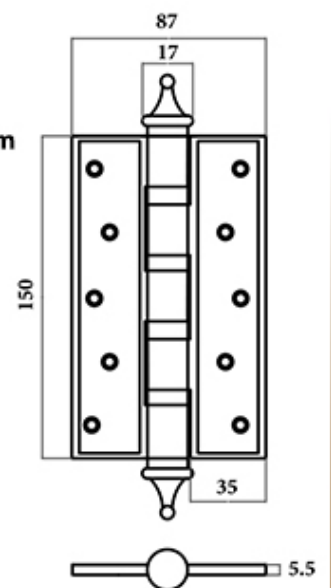

# BẢN LỀ

**BẢN LỀ LÁ**

**BẢN LỀ CỐI**

**NK195-13-4PVD**

- CHẤT LIỆU: ĐỒNG
- HỆ MÀU SẮC: PVD
- ĐƯỜNG KÍNH CỐT: 14mm
- ĐỘ DÀY: 4mm
- KÍCH THƯỚC  
BẢN LÊ: 74 x 127mm

**NK195-20-5PVD**

- CHẤT LIỆU: ĐỒNG
- HỆ MÀU SẮC: PVD
- ĐƯỜNG KÍNH CỐT: 16mm
- ĐỘ DÀY: 5mm
- KÍCH THƯỚC  
BẢN LÊ: 96 x 200mm

**NK307-10HK**

- CHẤT LIỆU: INOX 304
- HỆ MÀU SẮC: INOX MỜ
- ĐƯỜNG KÍNH CỐT: 10.5mm
- ĐỘ DÀY: 2mm
- KÍCH THƯỚC  
BẢN LÊ: 70.5 x 100mm

## NK308-13DO

- CHẤT LIỆU: ĐỒNG
- HỆ MÀU SẮC: RC
- ĐƯỜNG KÍNH CỐT: 13mm
- ĐỘ DÀY: 3.5mm
- KÍCH THƯỚC BẢN LÈ: 73 x 100mm

**NK308-20FDO**

- CHẤT LIỆU: ĐỒNG
- HỆ MÀU SẮC: ĐỎ
- ĐƯỜNG KÍNH CỐT: 20mm
- ĐỘ DÀY: 7mm
- KÍCH THƯỚC  
BẢN LÊ: 100 x 200mm

**NK308-15FDO**

- CHẤT LIỆU: ĐỒNG
- HỆ MÀU SẮC: ĐỎ
- ĐƯỜNG KÍNH CỐT: 17mm
- ĐỘ DÀY: 5.5mm
- KÍCH THƯỚC  
BẢN LÊ: 87 x 150mm

**NK308-14FDO**

- CHẤT LIỆU: ĐỒNG
- HỆ MÀU SẮC: ĐỎ
- ĐƯỜNG KÍNH CỐT: 14mm
- ĐỘ DÀY: 3.5mm
- KÍCH THƯỚC  
BẢN LÊ: 74 x 140mm