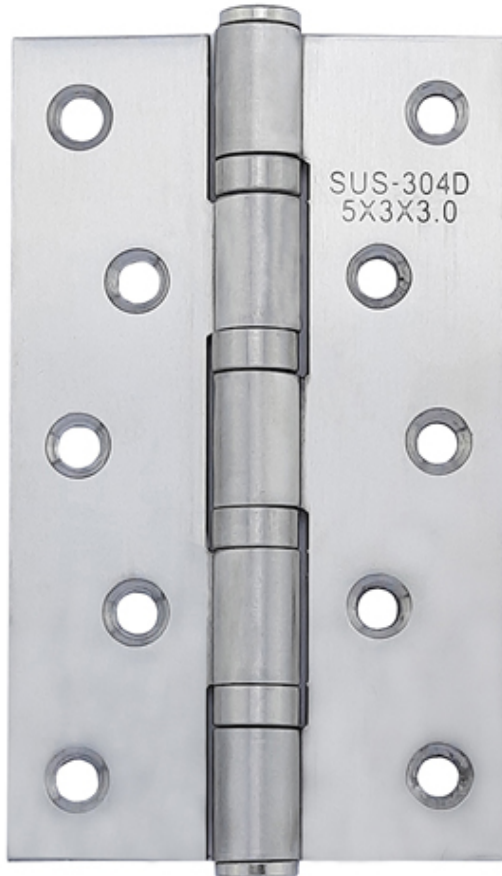

- CHẤT LIỆU: INOX 304
- HỆ MÀU SẮC: INOX MỜ
- ĐƯỜNG KÍNH CỐT: 13mm
- ĐỘ DÀY: 3mm
- KÍCH THƯỚC
  BẢN LÊ: 73 x 123mm

- CHẤT LIỆU: INOX 304
- HỆ MÀU SẮC: INOX MỜ
- ĐƯỜNG KÍNH CỐT: 10.5mm
- ĐỘ DÀY: 2mm
- KÍCH THƯỚC
  BẢN LÊ: 70.5 x 100mm