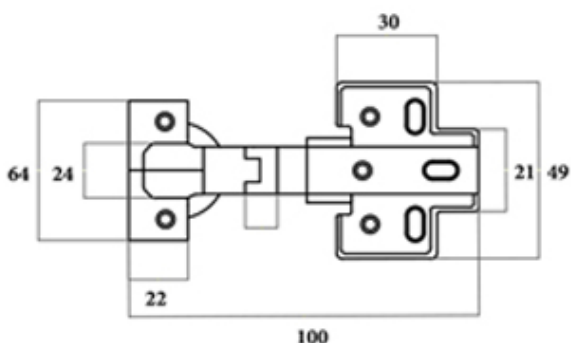

### NK307LBHT-INOX

- CHẤT LIỆU: INOX
- HỆ MÀU SẮC: INOX MỜ
- KÍCH THƯỚC THÂN BẢN LÈ: 61 x 110mm
- KÍCH THƯỚC ĐÉ: 34 x 56mm
- LOẠI BẢN LÈ: BẢN LÈ BẠT HƠI
- KHUÔN DẠNG: THẲNG

### NK307LBN-INOX

- CHẤT LIỆU: INOX
- HỆ MÀU SẮC: INOX MỜ
- KÍCH THƯỚC THÂN BẢN LÈ: 64 x 100mm
- KÍCH THƯỚC ĐÉ: 30 x 49mm
- LOẠI BẢN LÈ: BẢN LÈ BẠT
- KHUÔN DẠNG: CONG NHIỀU

### NK307LBV-INOX

- CHẤT LIỆU: INOX
- HỆ MÀU SẮC: INOX MỜ
- KÍCH THƯỚC THÂN BẢN LÈ: 64 x 100mm
- KÍCH THƯỚC ĐÉ: 30 x 49mm
- LOẠI BẢN LÈ: BẢN LÈ BẠT
- KHUÔN DẠNG: CONG VỪA

### NK307LBT-INOX

- CHẤT LIỆU: INOX
- HỆ MÀU SẮC: INOX MỜ
- KÍCH THƯỚC THÂN BẢN LÈ: 64 x 100mm
- KÍCH THƯỚC ĐÉ: 30 x 49mm
- LOẠI BẢN LÈ: BẢN LÈ BẠT
- KHUÔN DẠNG: THẲNG