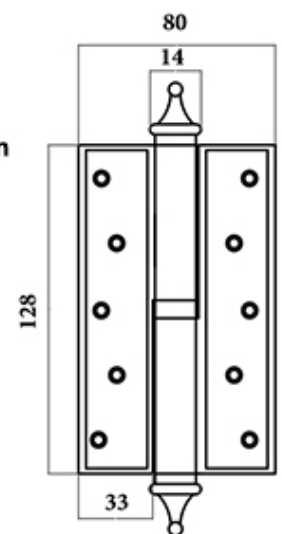

# BẢN LỀ

**BẢN LỀ LÁ**

**BẢN LỀ CỐI**

**NK195-13-4PVD**

- CHẤT LIỆU: ĐỒNG
- HỆ MÀU SẮC: PVD
- ĐƯỜNG KÍNH CỐT: 14mm
- ĐỘ DÀY: 4mm
- KÍCH THƯỚC  
BẢN LÊ: 74 x 127mm

**NK195-20-5PVD**

- CHẤT LIỆU: ĐỒNG
- HỆ MÀU SẮC: PVD
- ĐƯỜNG KÍNH CỐT: 16mm
- ĐỘ DÀY: 5mm
- KÍCH THƯỚC  
BẢN LÊ: 96 x 200mm

**NK308-HV13FDO**

- CHẤT LIỆU: ĐỒNG
- HỆ MÀU SẮC: ĐỎ
- ĐƯỜNG KÍNH CỐT: 13.5mm
- ĐỘ DÀY: 4.5mm
- KÍCH THƯỚC  
BẢN LÊ: 79.5 x 128mm

## NK308-HV12FDO-C

- CHẤT LIỆU: ĐỒNG
- HỆ MÀU SẮC: ĐỎ
- ĐƯỜNG KÍNH CỐT: 15.5mm
- ĐỘ DÀY: 5mm
- KÍCH THƯỚC BẢN LÈ: 93.5 x 122mm

**NK308-HV16FDO-C**

- CHẤT LIỆU: ĐỒNG
- HỆ MÀU SẮC: ĐỎ
- ĐƯỜNG KÍNH CỐT: 19mm
- ĐỘ DÀY: 7.5mm
- KÍCH THƯỚC  
BẢN LỀ: 106 x 161mm

**NK308-HV13FDO-C**

- CHẤT LIỆU: ĐỒNG
- HỆ MÀU SẮC: ĐỎ
- ĐƯỜNG KÍNH CỐT: 14mm
- ĐỘ DÀY: 5mm
- KÍCH THƯỚC  
BẢN LỀ: 80 x 128mm