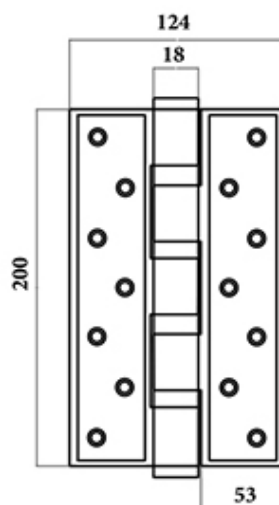

# BẢN LỀ

**BẢN LỀ LÁ**

**BẢN LỀ CỐI**

**NK195-13-4PVD**

- CHẤT LIỆU: ĐỒNG
- HỆ MÀU SẮC: PVD
- ĐƯỜNG KÍNH CỐT: 14mm
- ĐỘ DÀY: 4mm
- KÍCH THƯỚC  
BẢN LÊ: 74 x 127mm

**NK195-20-5PVD**

- CHẤT LIỆU: ĐỒNG
- HỆ MÀU SẮC: PVD
- ĐƯỜNG KÍNH CỐT: 16mm
- ĐỘ DÀY: 5mm
- KÍCH THƯỚC  
BẢN LÊ: 96 x 200mm

**NK196-20-5RC**

- CHẤT LIỆU: ĐỒNG
- HỆ MÀU SẮC: RC
- ĐƯỜNG KÍNH CỐT: 16mm
- ĐỘ DÀY: 5mm
- KÍCH THƯỚC  
BẢN LÊ: 96 x 200mm

## NK197-20-6RC

- CHẤT LIỆU: ĐỒNG
- HỆ MÀU SẮC: RC
- ĐƯỜNG KÍNH CỐT: 18mm
- ĐỘ DÀY: 6mm
- KÍCH THƯỚC BẢN LÈ: 124 x 200mm

**NK198-15-5RC**

- CHẤT LIỆU: ĐỒNG
- HỆ MÀU SẮC: RC
- ĐƯỜNG KÍNH CỐT: 16mm
- ĐỘ DÀY: 5mm
- KÍCH THƯỚC  
BẢN LÊ: 96 x 150mm

**NK199-46-4RC**

- CHẤT LIỆU: ĐỒNG
- HỆ MÀU SẮC: RC
- ĐƯỜNG KÍNH CỐT: 14mm
- ĐỘ DÀY: 4mm
- KÍCH THƯỚC  
BẢN LÊ: 74 x 127mm

**NK307-13INOX**

- CHẤT LIỆU: INOX 304
- HỆ MÀU SẮC: INOX MỜ
- ĐƯỜNG KÍNH CỐT: 13mm
- ĐỘ DÀY: 3mm
- KÍCH THƯỚC  
BẢN LÊ: 73 x 123mm