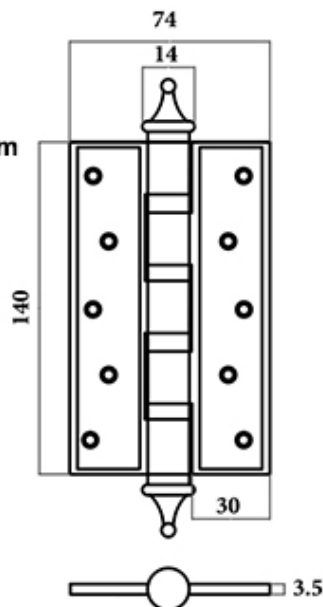

# BẢN LỀ

**BẢN LỀ LÁ**

**BẢN LỀ CỐI**

**NK195-13-4PVD**

- CHẤT LIỆU: ĐỒNG
- HỆ MÀU SẮC: PVD
- ĐƯỜNG KÍNH CỐT: 14mm
- ĐỘ DÀY: 4mm
- KÍCH THƯỚC  
BẢN LÊ: 74 x 127mm

**NK195-20-5PVD**

- CHẤT LIỆU: ĐỒNG
- HỆ MÀU SẮC: PVD
- ĐƯỜNG KÍNH CỐT: 16mm
- ĐỘ DÀY: 5mm
- KÍCH THƯỚC  
BẢN LÊ: 96 x 200mm

**NK307-10HK**

- CHẤT LIỆU: INOX 304
- HỆ MÀU SẮC: INOX MỜ
- ĐƯỜNG KÍNH CỐT: 10.5mm
- ĐỘ DÀY: 2mm
- KÍCH THƯỚC  
BẢN LÊ: 70.5 x 100mm

**NK308-15FDO**

- CHẤT LIỆU: ĐỒNG
- HỆ MÀU SẮC: ĐỎ
- ĐƯỜNG KÍNH CỐT: 17mm
- ĐỘ DÀY: 5.5mm
- KÍCH THƯỚC  
BẢN LÊ: 87 x 150mm

**NK308-14FDO**

- CHẤT LIỆU: ĐỒNG
- HỆ MÀU SẮC: ĐỎ
- ĐƯỜNG KÍNH CỐT: 14mm
- ĐỘ DÀY: 3.5mm
- KÍCH THƯỚC  
BẢN LÊ: 74 x 140mm

**NK308-13FDO**

- CHẤT LIỆU: ĐỒNG
- HỆ MÀU SẮC: ĐỎ
- ĐƯỜNG KÍNH CỐT: 14mm
- ĐỘ DÀY: 3.5mm
- KÍCH THƯỚC  
BẢN LÊ: 74 x 125mm

**NK308-14FDO-C**

- CHẤT LIỆU: ĐỒNG
- HỆ MÀU SẮC: ĐỎ
- ĐƯỜNG KÍNH CỐT: 15.5mm
- ĐỘ DÀY: 5.5mm
- KÍCH THƯỚC  
BẢN LÊ: 89.5 x 140mm