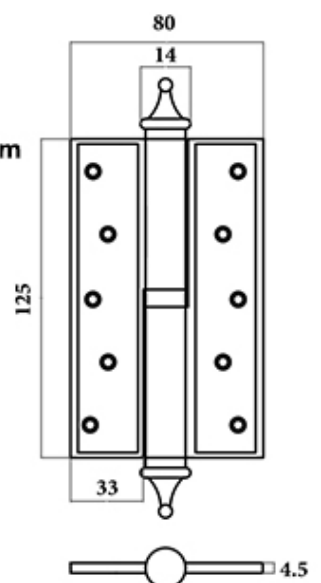

# BẢN LỀ

**BẢN LỀ LÁ**

**BẢN LỀ CỐI**

**NK195-13-4PVD**

- CHẤT LIỆU: ĐỒNG
- HỆ MÀU SẮC: PVD
- ĐƯỜNG KÍNH CỐT: 14mm
- ĐỘ DÀY: 4mm
- KÍCH THƯỚC  
BẢN LÊ: 74 x 127mm

**NK195-20-5PVD**

- CHẤT LIỆU: ĐỒNG
- HỆ MÀU SẮC: PVD
- ĐƯỜNG KÍNH CỐT: 16mm
- ĐỘ DÀY: 5mm
- KÍCH THƯỚC  
BẢN LÊ: 96 x 200mm

**NK308-15FDO**

- CHẤT LIỆU: ĐỒNG
- HỆ MÀU SẮC: ĐỎ
- ĐƯỜNG KÍNH CỐT: 17mm
- ĐỘ DÀY: 5.5mm
- KÍCH THƯỚC  
BẢN LÊ: 87 x 150mm

**NK308-14FDO**

- CHẤT LIỆU: ĐỒNG
- HỆ MÀU SẮC: ĐỎ
- ĐƯỜNG KÍNH CỐT: 14mm
- ĐỘ DÀY: 3.5mm
- KÍCH THƯỚC  
BẢN LÊ: 74 x 140mm

**NK308-13FDO**

- CHẤT LIỆU: ĐỒNG
- HỆ MÀU SẮC: ĐỎ
- ĐƯỜNG KÍNH CỐT: 14mm
- ĐỘ DÀY: 3.5mm
- KÍCH THƯỚC  
BẢN LÊ: 74 x 125mm

**NK308-14FDO-C**

- CHẤT LIỆU: ĐỒNG
- HỆ MÀU SẮC: ĐỎ
- ĐƯỜNG KÍNH CỐT: 15.5mm
- ĐỘ DÀY: 5.5mm
- KÍCH THƯỚC  
BẢN LÊ: 89.5 x 140mm

**NK308-13FDO-C**

- CHẤT LIỆU: ĐỒNG
- HỆ MÀU SẮC: ĐỎ
- ĐƯỜNG KÍNH CỐT: 14mm
- ĐỘ DÀY: 4.5mm
- KÍCH THƯỚC  
BẢN LÊ: 80 x 125mm