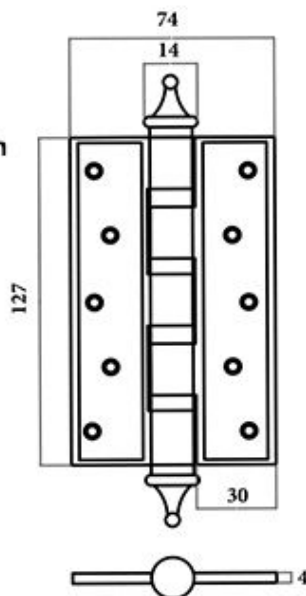

# BẢN LỀ

**BẢN LỀ LÁ**

**BẢN LỀ CỐI**

**NK195-13-4PVD**

- CHẤT LIỆU: ĐỒNG
- HỆ MÀU SẮC: PVD
- ĐƯỜNG KÍNH CỐT: 14mm
- ĐỘ DÀY: 4mm
- KÍCH THƯỚC  
BẢN LÊ: 74 x 127mm

**NK195-20-5PVD**

- CHẤT LIỆU: ĐỒNG
- HỆ MÀU SẮC: PVD
- ĐƯỜNG KÍNH CỐT: 16mm
- ĐỘ DÀY: 5mm
- KÍCH THƯỚC  
BẢN LÊ: 96 x 200mm

The pens of the bridge at the hotel being here domain, Gramma  
with coming grand up to 40% to more

**NK196-13-4RC**

- CHẤT LIỆU: ĐỒNG
- HỆ MÀU SẮC: RC
- ĐƯỜNG KÍNH CỐT: 14mm
- ĐỘ DÀY: 4mm
- KÍCH THƯỚC  
BẢN LÊ: 74 x 127mm

**NK196-20-5RC**

- CHẤT LIỆU: ĐỒNG
- HỆ MÀU SẮC: RC
- ĐƯỜNG KÍNH CỐT: 16mm
- ĐỘ DÀY: 5mm
- KÍCH THƯỚC  
BẢN LÊ: 96 x 200mm

## NK197-20-6RC

- CHẤT LIỆU: ĐỒNG
- HỆ MÀU SẮC: RC
- ĐƯỜNG KÍNH CỐT: 18mm
- ĐỘ DÀY: 6mm
- KÍCH THƯỚC BẢN LÈ: 124 x 200mm

**NK198-15-5RC**

- CHẤT LIỆU: ĐỒNG
- HỆ MÀU SẮC: RC
- ĐƯỜNG KÍNH CỐT: 16mm
- ĐỘ DÀY: 5mm
- KÍCH THƯỚC  
BẢN LÊ: 96 x 150mm