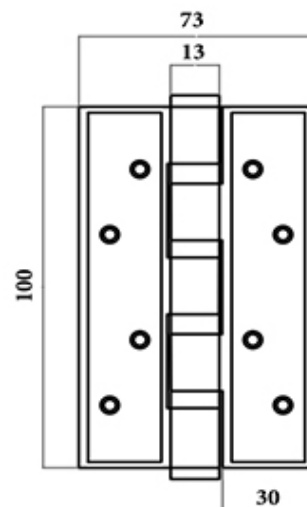

NK308-13DO

- CHẤT LIỆU: ĐỒNG
- HỆ MÀU SẮC: RC
- ĐƯỜNG KÍNH CỐT: 13mm
- ĐỘ DÀY: 3.5mm
- KÍCH THƯỚC BẢN LÈ: 73 x 100mm