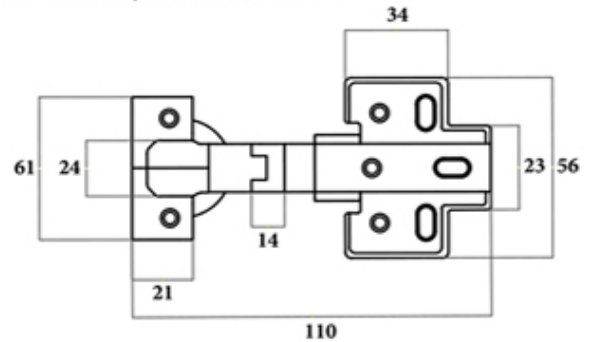

- CHẤT LIỆU: INOX
- HỆ MÀU SẮC: INOX MỜ
- KÍCH THƯỚC THÂN BẢN LÈ: 61 x 110mm
- KÍCH THƯỚC ĐÉ: 34 x 56mm
- LOẠI BẢN LÈ: BẢN LÈ BẠT HƠI
- KHUÔN DẠNG: CONG VỪA