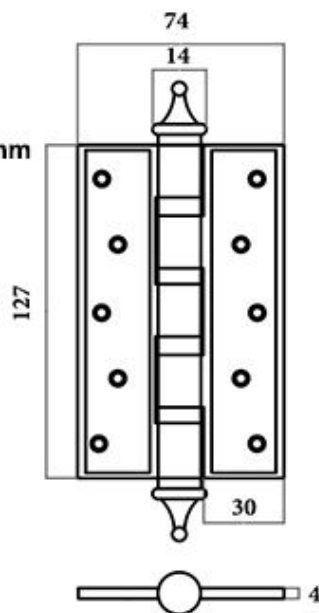

# BẢN LỀ

**BẢN LỀ LÁ**

**BẢN LỀ CỐI**

**NK195-13-4PVD**

- CHẤT LIỆU: ĐỒNG
- HỆ MÀU SẮC: PVD
- ĐƯỜNG KÍNH CỐT: 14mm
- ĐỘ DÀY: 4mm
- KÍCH THƯỚC  
BẢN LÊ: 74 x 127mm

**NK195-20-5PVD**

- CHẤT LIỆU: ĐỒNG
- HỆ MÀU SẮC: PVD
- ĐƯỜNG KÍNH CỐT: 16mm
- ĐỘ DÀY: 5mm
- KÍCH THƯỚC  
BẢN LÊ: 96 x 200mm

The pens of the bridge at the hotel being here domain, Gramma  
with coming grand up to 40% to more

**NK196-13-4RC**

- CHẤT LIỆU: ĐỒNG
- HỆ MÀU SẮC: RC
- ĐƯỜNG KÍNH CỐT: 14mm
- ĐỘ DÀY: 4mm
- KÍCH THƯỚC  
BẢN LÊ: 74 x 127mm

**NK196-20-5RC**

- CHẤT LIỆU: ĐỒNG
- HỆ MÀU SẮC: RC
- ĐƯỜNG KÍNH CỐT: 16mm
- ĐỘ DÀY: 5mm
- KÍCH THƯỚC  
BẢN LÊ: 96 x 200mm

## NK197-20-6RC

- CHẤT LIỆU: ĐỒNG
- HỆ MÀU SẮC: RC
- ĐƯỜNG KÍNH CỐT: 18mm
- ĐỘ DÀY: 6mm
- KÍCH THƯỚC BẢN LÈ: 124 x 200mm

**NK198-15-5RC**

- CHẤT LIỆU: ĐỒNG
- HỆ MÀU SẮC: RC
- ĐƯỜNG KÍNH CỐT: 16mm
- ĐỘ DÀY: 5mm
- KÍCH THƯỚC  
BẢN LÊ: 96 x 150mm