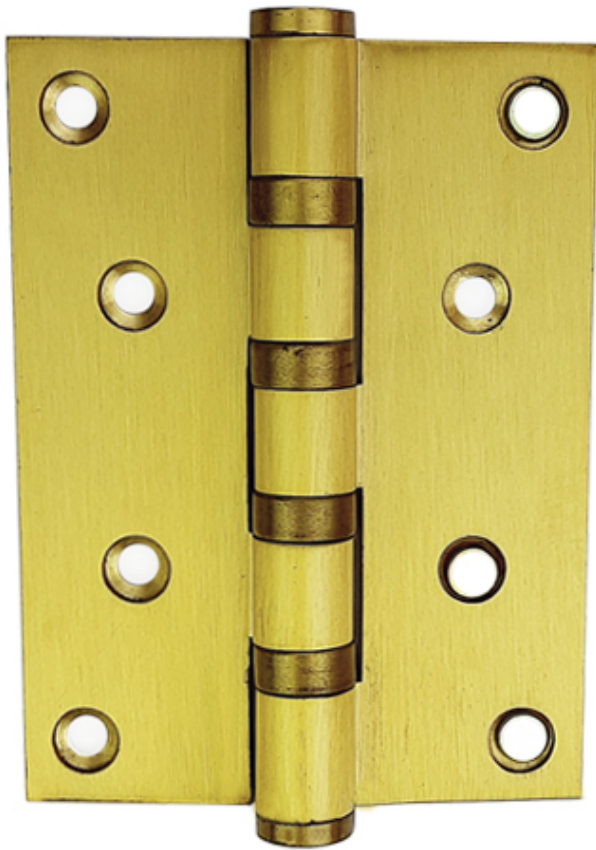

**NK196-20-5RC**

- CHẤT LIỆU: ĐỒNG
- HỆ MÀU SẮC: RC
- ĐƯỜNG KÍNH CỐT: 16mm
- ĐỘ DÀY: 5mm
- KÍCH THƯỚC  
BẢN LÊ: 96 x 200mm

## NK197-20-6RC

- CHẤT LIỆU: ĐỒNG
- HỆ MÀU SẮC: RC
- ĐƯỜNG KÍNH CỐT: 18mm
- ĐỘ DÀY: 6mm
- KÍCH THƯỚC BẢN LÈ: 124 x 200mm

**NK198-15-5RC**

- CHẤT LIỆU: ĐỒNG
- HỆ MÀU SẮC: RC
- ĐƯỜNG KÍNH CỐT: 16mm
- ĐỘ DÀY: 5mm
- KÍCH THƯỚC  
BẢN LÊ: 96 x 150mm

**NK199-46-4RC**

- CHẤT LIỆU: ĐỒNG
- HỆ MÀU SẮC: RC
- ĐƯỜNG KÍNH CỐT: 14mm
- ĐỘ DÀY: 4mm
- KÍCH THƯỚC  
BẢN LÊ: 74 x 127mm

**NK307-13INOX**

- CHẤT LIỆU: INOX 304
- HỆ MÀU SẮC: INOX MỜ
- ĐƯỜNG KÍNH CỐT: 13mm
- ĐỘ DÀY: 3mm
- KÍCH THƯỚC  
BẢN LÊ: 73 x 123mm

**NK307-10HK**

- CHẤT LIỆU: INOX 304
- HỆ MÀU SẮC: INOX MỜ
- ĐƯỜNG KÍNH CỐT: 10.5mm
- ĐỘ DÀY: 2mm
- KÍCH THƯỚC  
BẢN LÊ: 70.5 x 100mm