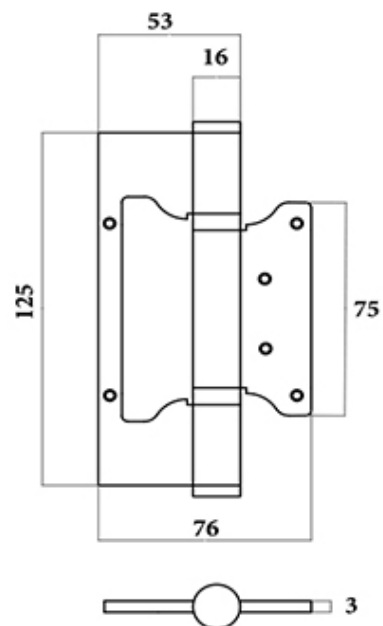

# BẢN LỀ

**BẢN LỀ LÁ**

**BẢN LỀ CỐI**

**NK195-13-4PVD**

- CHẤT LIỆU: ĐỒNG
- HỆ MÀU SẮC: PVD
- ĐƯỜNG KÍNH CỐT: 14mm
- ĐỘ DÀY: 4mm
- KÍCH THƯỚC  
BẢN LÊ: 74 x 127mm

**NK195-20-5PVD**

- CHẤT LIỆU: ĐỒNG
- HỆ MÀU SẮC: PVD
- ĐƯỜNG KÍNH CỐT: 16mm
- ĐỘ DÀY: 5mm
- KÍCH THƯỚC  
BẢN LÊ: 96 x 200mm

**NK196-20-5RC**

- CHẤT LIỆU: ĐỒNG
- HỆ MÀU SẮC: RC
- ĐƯỜNG KÍNH CỐT: 16mm
- ĐỘ DÀY: 5mm
- KÍCH THƯỚC  
BẢN LÊ: 96 x 200mm

## NK197-20-6RC

- CHẤT LIỆU: ĐỒNG
- HỆ MÀU SẮC: RC
- ĐƯỜNG KÍNH CỐT: 18mm
- ĐỘ DÀY: 6mm
- KÍCH THƯỚC BẢN LÈ: 124 x 200mm

**NK198-15-5RC**

- CHẤT LIỆU: ĐỒNG
- HỆ MÀU SẮC: RC
- ĐƯỜNG KÍNH CỐT: 16mm
- ĐỘ DÀY: 5mm
- KÍCH THƯỚC  
BẢN LÊ: 96 x 150mm

## NK307AD-INOX

- **CHẤT LIỆU: INOX**
- **HỆ MÀU SẮC: INOX MỜ**
- **ĐƯỜNG KÍNH CỐT: 16mm**
- **ĐỘ DÀY: 3mm**
- **KÍCH THƯỚC BẢN LÈ: 76 x 125mm**