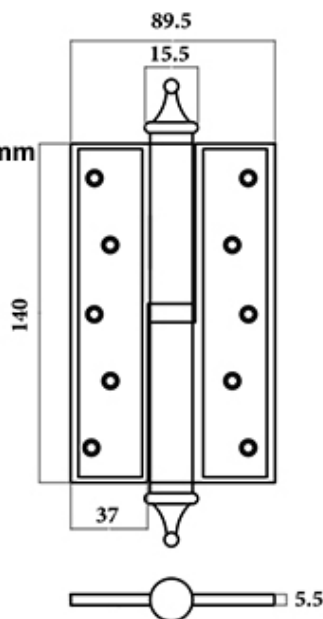

# BẢN LỀ

**BẢN LỀ LÁ**

**BẢN LỀ CỐI**

**NK195-13-4PVD**

- CHẤT LIỆU: ĐỒNG
- HỆ MÀU SẮC: PVD
- ĐƯỜNG KÍNH CỐT: 14mm
- ĐỘ DÀY: 4mm
- KÍCH THƯỚC  
BẢN LÊ: 74 x 127mm

**NK195-20-5PVD**

- CHẤT LIỆU: ĐỒNG
- HỆ MÀU SẮC: PVD
- ĐƯỜNG KÍNH CỐT: 16mm
- ĐỘ DÀY: 5mm
- KÍCH THƯỚC  
BẢN LÊ: 96 x 200mm

**NK308-15FDO**

- CHẤT LIỆU: ĐỒNG
- HỆ MÀU SẮC: ĐỎ
- ĐƯỜNG KÍNH CỐT: 17mm
- ĐỘ DÀY: 5.5mm
- KÍCH THƯỚC  
BẢN LÊ: 87 x 150mm

**NK308-14FDO**

- CHẤT LIỆU: ĐỒNG
- HỆ MÀU SẮC: ĐỎ
- ĐƯỜNG KÍNH CỐT: 14mm
- ĐỘ DÀY: 3.5mm
- KÍCH THƯỚC  
BẢN LÊ: 74 x 140mm

**NK308-13FDO**

- CHẤT LIỆU: ĐỒNG
- HỆ MÀU SẮC: ĐỎ
- ĐƯỜNG KÍNH CỐT: 14mm
- ĐỘ DÀY: 3.5mm
- KÍCH THƯỚC  
BẢN LÊ: 74 x 125mm

**NK308-14FDO-C**

- CHẤT LIỆU: ĐỒNG
- HỆ MÀU SẮC: ĐỎ
- ĐƯỜNG KÍNH CỐT: 15.5mm
- ĐỘ DÀY: 5.5mm
- KÍCH THƯỚC  
BẢN LÊ: 89.5 x 140mm

**NK308-13FDO-C**

- CHẤT LIỆU: ĐỒNG
- HỆ MÀU SẮC: ĐỎ
- ĐƯỜNG KÍNH CỐT: 14mm
- ĐỘ DÀY: 4.5mm
- KÍCH THƯỚC  
BẢN LÊ: 80 x 125mm