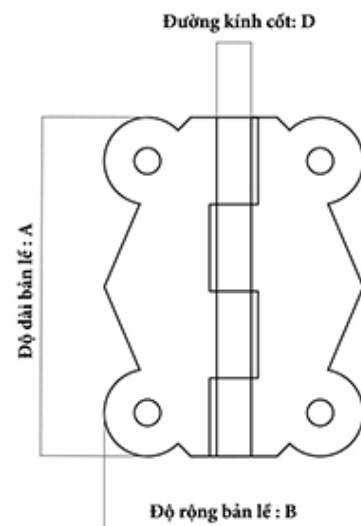

### NK307LBT-INOX

- CHẤT LIỆU: INOX
- HỆ MÀU SẮC: INOX MỜ
- KÍCH THƯỚC THÂN BẢN LÈ: 64 x 100mm
- KÍCH THƯỚC ĐÉ: 30 x 49mm
- LOẠI BẢN LÈ: BẢN LÈ BẠT
- KHUÔN DẠNG: THẲNG

# BẢN LỀ

**BẢN LỀ HỘP GỖ - HỘP QUÀ TẶNG**

## NK442LH-VC

Mã sản phẩm	Kích thước: Độ dài A x Độ rộng B (mm)	Đường kính cốt D (mm)
NK442LH-20VC	20 x 17	2,5
NK442LH-25VC	25 x 20	3,0
NK442LH-30VC	30 x 28	3,5
NK442LH-40VC	40 x 33	4,0

## NK442LH-RC

Mã sản phẩm	Kích thước: Độ dài A x Độ rộng B (mm)
NK442LH-40RC	38 x 30
NK442LH-50RC	48 x 37
NK442LH-65RC	65 x 52
NK442LH-80RC	82 x 65

Độ rộng bản lề : B

Độ dài bản lề : A