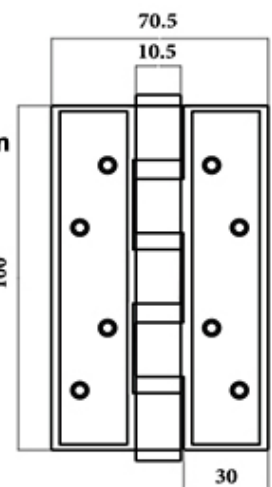

# BẢN LỀ

**BẢN LỀ LÁ**

**BẢN LỀ CỐI**

**NK195-13-4PVD**

- CHẤT LIỆU: ĐỒNG
- HỆ MÀU SẮC: PVD
- ĐƯỜNG KÍNH CỐT: 14mm
- ĐỘ DÀY: 4mm
- KÍCH THƯỚC  
BẢN LÊ: 74 x 127mm

**NK195-20-5PVD**

- CHẤT LIỆU: ĐỒNG
- HỆ MÀU SẮC: PVD
- ĐƯỜNG KÍNH CỐT: 16mm
- ĐỘ DÀY: 5mm
- KÍCH THƯỚC  
BẢN LÊ: 96 x 200mm

## NK197-20-6RC

- CHẤT LIỆU: ĐỒNG
- HỆ MÀU SẮC: RC
- ĐƯỜNG KÍNH CỐT: 18mm
- ĐỘ DÀY: 6mm
- KÍCH THƯỚC BẢN LÈ: 124 x 200mm

**NK198-15-5RC**

- CHẤT LIỆU: ĐỒNG
- HỆ MÀU SẮC: RC
- ĐƯỜNG KÍNH CỐT: 16mm
- ĐỘ DÀY: 5mm
- KÍCH THƯỚC  
BẢN LÊ: 96 x 150mm

**NK199-46-4RC**

- CHẤT LIỆU: ĐỒNG
- HỆ MÀU SẮC: RC
- ĐƯỜNG KÍNH CỐT: 14mm
- ĐỘ DÀY: 4mm
- KÍCH THƯỚC  
BẢN LÊ: 74 x 127mm

**NK307-13INOX**

- CHẤT LIỆU: INOX 304
- HỆ MÀU SẮC: INOX MỜ
- ĐƯỜNG KÍNH CỐT: 13mm
- ĐỘ DÀY: 3mm
- KÍCH THƯỚC  
BẢN LÊ: 73 x 123mm

**NK307-10HK**

- CHẤT LIỆU: INOX 304
- HỆ MÀU SẮC: INOX MỜ
- ĐƯỜNG KÍNH CỐT: 10.5mm
- ĐỘ DÀY: 2mm
- KÍCH THƯỚC  
BẢN LÊ: 70.5 x 100mm