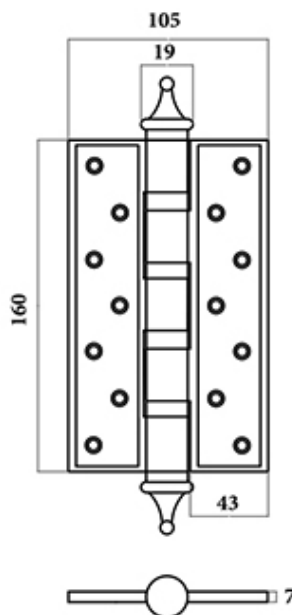

# BẢN LỀ

**BẢN LỀ LÁ**

**BẢN LỀ CỐI**

**NK195-13-4PVD**

- CHẤT LIỆU: ĐỒNG
- HỆ MÀU SẮC: PVD
- ĐƯỜNG KÍNH CỐT: 14mm
- ĐỘ DÀY: 4mm
- KÍCH THƯỚC  
BẢN LÊ: 74 x 127mm

**NK195-20-5PVD**

- CHẤT LIỆU: ĐỒNG
- HỆ MÀU SẮC: PVD
- ĐƯỜNG KÍNH CỐT: 16mm
- ĐỘ DÀY: 5mm
- KÍCH THƯỚC  
BẢN LÊ: 96 x 200mm

**NK308-13FDO-C**

- CHẤT LIỆU: ĐỒNG
- HỆ MÀU SẮC: ĐỎ
- ĐƯỜNG KÍNH CỐT: 14mm
- ĐỘ DÀY: 4.5mm
- KÍCH THƯỚC  
BẢN LÊ: 80 x 125mm

## NK308-HV11FDO

- CHẤT LIỆU: ĐỒNG
- HỆ MÀU SẮC: ĐỎ
- ĐƯỜNG KÍNH CỐT: 13.5mm
- ĐỘ DÀY: 4.5mm
- KÍCH THƯỚC BẢN LÈ: 77.5 x 108mm

**NK308-HV16FDO**

- CHẤT LIỆU: ĐỒNG
- HỆ MÀU SẮC: ĐỎ
- ĐƯỜNG KÍNH CỐT: 19mm
- ĐỘ DÀY: 7mm
- KÍCH THƯỚC  
BẢN LÊ: 105 x 160mm

**NK308-HV13FDO**

- CHẤT LIỆU: ĐỒNG
- HỆ MÀU SẮC: ĐỎ
- ĐƯỜNG KÍNH CỐT: 13.5mm
- ĐỘ DÀY: 4.5mm
- KÍCH THƯỚC  
BẢN LÊ: 79.5 x 128mm