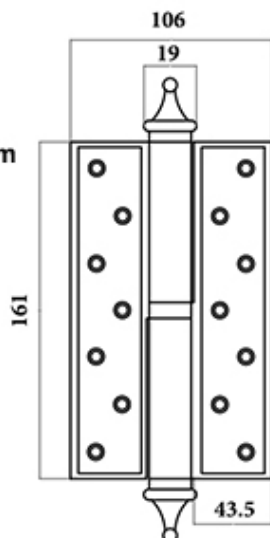

# BẢN LỀ

**BẢN LỀ LÁ**

**BẢN LỀ CỐI**

**NK195-13-4PVD**

- CHẤT LIỆU: ĐỒNG
- HỆ MÀU SẮC: PVD
- ĐƯỜNG KÍNH CỐT: 14mm
- ĐỘ DÀY: 4mm
- KÍCH THƯỚC  
BẢN LÊ: 74 x 127mm

**NK195-20-5PVD**

- CHẤT LIỆU: ĐỒNG
- HỆ MÀU SẮC: PVD
- ĐƯỜNG KÍNH CỐT: 16mm
- ĐỘ DÀY: 5mm
- KÍCH THƯỚC  
BẢN LÊ: 96 x 200mm

**NK308-HV13FDO**

- CHẤT LIỆU: ĐỒNG
- HỆ MÀU SẮC: ĐỎ
- ĐƯỜNG KÍNH CỐT: 13.5mm
- ĐỘ DÀY: 4.5mm
- KÍCH THƯỚC  
BẢN LÊ: 79.5 x 128mm

## NK308-HV12FDO-C

- CHẤT LIỆU: ĐỒNG
- HỆ MÀU SẮC: ĐỎ
- ĐƯỜNG KÍNH CỐT: 15.5mm
- ĐỘ DÀY: 5mm
- KÍCH THƯỚC BẢN LÈ: 93.5 x 122mm

**NK308-HV16FDO-C**

- CHẤT LIỆU: ĐỒNG
- HỆ MÀU SẮC: ĐỎ
- ĐƯỜNG KÍNH CỐT: 19mm
- ĐỘ DÀY: 7.5mm
- KÍCH THƯỚC  
BẢN LỀ: 106 x 161mm

**NK308-HV13FDO-C**

- CHẤT LIỆU: ĐỒNG
- HỆ MÀU SẮC: ĐỎ
- ĐƯỜNG KÍNH CỐT: 14mm
- ĐỘ DÀY: 5mm
- KÍCH THƯỚC  
BẢN LỀ: 80 x 128mm