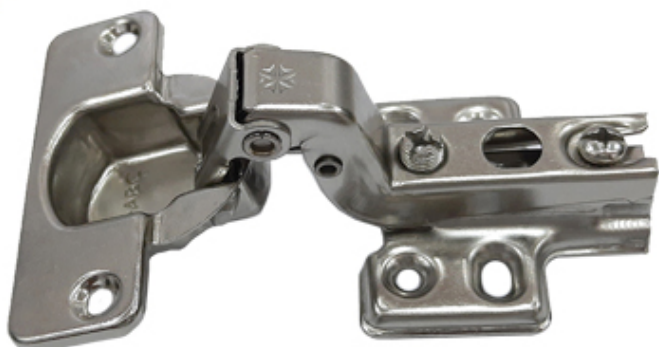

### NK307LBHV-INOX

- CHẤT LIỆU: INOX
- HỆ MÀU SẮC: INOX MỜ
- KÍCH THƯỚC THÂN BẢN LÈ: 61 x 110mm
- KÍCH THƯỚC ĐÉ: 34 x 56mm
- LOẠI BẢN LÈ: BẢN LÈ BẠT HƠI
- KHUÔN DẠNG: CONG VỪA

### NK307LBHT-INOX

- CHẤT LIỆU: INOX
- HỆ MÀU SẮC: INOX MỜ
- KÍCH THƯỚC THÂN BẢN LÈ: 61 x 110mm
- KÍCH THƯỚC ĐÉ: 34 x 56mm
- LOẠI BẢN LÈ: BẢN LÈ BẠT HƠI
- KHUÔN DẠNG: THẲNG