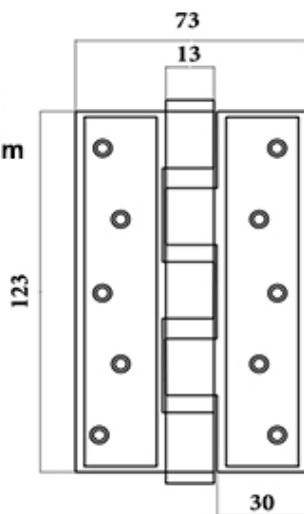

# BẢN LỀ

**BẢN LỀ LÁ**

**BẢN LỀ CỐI**

**NK195-13-4PVD**

- CHẤT LIỆU: ĐỒNG
- HỆ MÀU SẮC: PVD
- ĐƯỜNG KÍNH CỐT: 14mm
- ĐỘ DÀY: 4mm
- KÍCH THƯỚC  
BẢN LÊ: 74 x 127mm

**NK195-20-5PVD**

- CHẤT LIỆU: ĐỒNG
- HỆ MÀU SẮC: PVD
- ĐƯỜNG KÍNH CỐT: 16mm
- ĐỘ DÀY: 5mm
- KÍCH THƯỚC  
BẢN LÊ: 96 x 200mm

## NK197-20-6RC

- CHẤT LIỆU: ĐỒNG
- HỆ MÀU SẮC: RC
- ĐƯỜNG KÍNH CỐT: 18mm
- ĐỘ DÀY: 6mm
- KÍCH THƯỚC BẢN LÈ: 124 x 200mm

**NK198-15-5RC**

- CHẤT LIỆU: ĐỒNG
- HỆ MÀU SẮC: RC
- ĐƯỜNG KÍNH CỐT: 16mm
- ĐỘ DÀY: 5mm
- KÍCH THƯỚC  
BẢN LÊ: 96 x 150mm

**NK199-46-4RC**

- CHẤT LIỆU: ĐỒNG
- HỆ MÀU SẮC: RC
- ĐƯỜNG KÍNH CỐT: 14mm
- ĐỘ DÀY: 4mm
- KÍCH THƯỚC  
BẢN LÊ: 74 x 127mm

**NK307-13INOX**

- CHẤT LIỆU: INOX 304
- HỆ MÀU SẮC: INOX MỜ
- ĐƯỜNG KÍNH CỐT: 13mm
- ĐỘ DÀY: 3mm
- KÍCH THƯỚC  
BẢN LÊ: 73 x 123mm

**NK307-10HK**

- CHẤT LIỆU: INOX 304
- HỆ MÀU SẮC: INOX MỜ
- ĐƯỜNG KÍNH CỐT: 10.5mm
- ĐỘ DÀY: 2mm
- KÍCH THƯỚC  
BẢN LÊ: 70.5 x 100mm