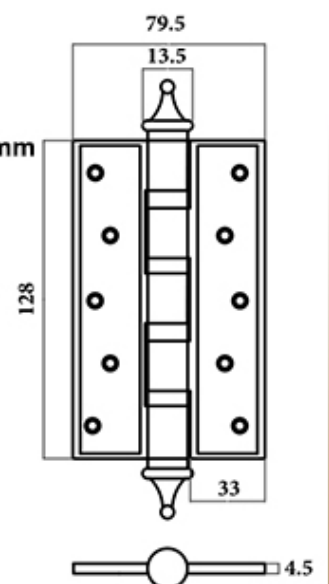

# BẢN LỀ

**BẢN LỀ LÁ**

**BẢN LỀ CỐI**

**NK195-13-4PVD**

- CHẤT LIỆU: ĐỒNG
- HỆ MÀU SẮC: PVD
- ĐƯỜNG KÍNH CỐT: 14mm
- ĐỘ DÀY: 4mm
- KÍCH THƯỚC  
BẢN LÊ: 74 x 127mm

**NK195-20-5PVD**

- CHẤT LIỆU: ĐỒNG
- HỆ MÀU SẮC: PVD
- ĐƯỜNG KÍNH CỐT: 16mm
- ĐỘ DÀY: 5mm
- KÍCH THƯỚC  
BẢN LÊ: 96 x 200mm

**NK308-13FDO-C**

- CHẤT LIỆU: ĐỒNG
- HỆ MÀU SẮC: ĐỎ
- ĐƯỜNG KÍNH CỐT: 14mm
- ĐỘ DÀY: 4.5mm
- KÍCH THƯỚC  
BẢN LÊ: 80 x 125mm

## NK308-HV11FDO

- CHẤT LIỆU: ĐỒNG
- HỆ MÀU SẮC: ĐỎ
- ĐƯỜNG KÍNH CỐT: 13.5mm
- ĐỘ DÀY: 4.5mm
- KÍCH THƯỚC BẢN LÈ: 77.5 x 108mm

**NK308-HV16FDO**

- CHẤT LIỆU: ĐỒNG
- HỆ MÀU SẮC: ĐỎ
- ĐƯỜNG KÍNH CỐT: 19mm
- ĐỘ DÀY: 7mm
- KÍCH THƯỚC  
BẢN LÊ: 105 x 160mm

**NK308-HV13FDO**

- CHẤT LIỆU: ĐỒNG
- HỆ MÀU SẮC: ĐỎ
- ĐƯỜNG KÍNH CỐT: 13.5mm
- ĐỘ DÀY: 4.5mm
- KÍCH THƯỚC  
BẢN LÊ: 79.5 x 128mm