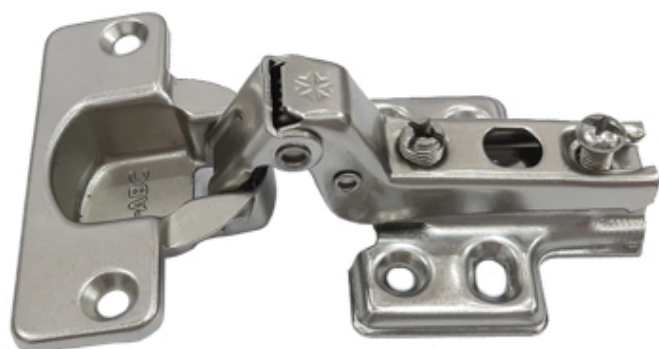

NK307LBV-INOX