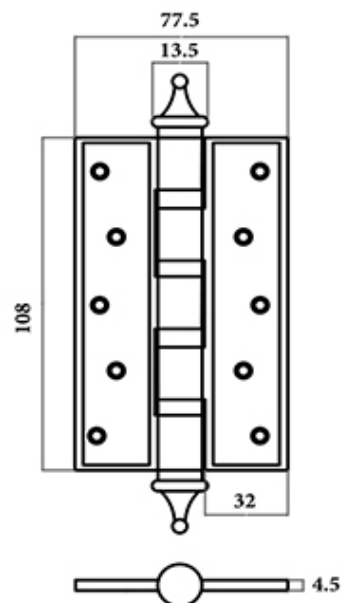

# BẢN LỀ

**BẢN LỀ LÁ**

**BẢN LỀ CỐI**

**NK195-13-4PVD**

- CHẤT LIỆU: ĐỒNG
- HỆ MÀU SẮC: PVD
- ĐƯỜNG KÍNH CỐT: 14mm
- ĐỘ DÀY: 4mm
- KÍCH THƯỚC  
BẢN LÊ: 74 x 127mm

**NK195-20-5PVD**

- CHẤT LIỆU: ĐỒNG
- HỆ MÀU SẮC: PVD
- ĐƯỜNG KÍNH CỐT: 16mm
- ĐỘ DÀY: 5mm
- KÍCH THƯỚC  
BẢN LÊ: 96 x 200mm

**NK308-13FDO**

- CHẤT LIỆU: ĐỒNG
- HỆ MÀU SẮC: ĐỎ
- ĐƯỜNG KÍNH CỐT: 14mm
- ĐỘ DÀY: 3.5mm
- KÍCH THƯỚC  
BẢN LÊ: 74 x 125mm

**NK308-14FDO-C**

- CHẤT LIỆU: ĐỒNG
- HỆ MÀU SẮC: ĐỎ
- ĐƯỜNG KÍNH CỐT: 15.5mm
- ĐỘ DÀY: 5.5mm
- KÍCH THƯỚC  
BẢN LÊ: 89.5 x 140mm

**NK308-13FDO-C**

- CHẤT LIỆU: ĐỒNG
- HỆ MÀU SẮC: ĐỎ
- ĐƯỜNG KÍNH CỐT: 14mm
- ĐỘ DÀY: 4.5mm
- KÍCH THƯỚC  
BẢN LÊ: 80 x 125mm

## NK308-HV11FDO

- CHẤT LIỆU: ĐỒNG
- HỆ MÀU SẮC: ĐỎ
- ĐƯỜNG KÍNH CỐT: 13.5mm
- ĐỘ DÀY: 4.5mm
- KÍCH THƯỚC BẢN LÈ: 77.5 x 108mm

**NK308-HV16FDO**

- CHẤT LIỆU: ĐỒNG
- HỆ MÀU SẮC: ĐỎ
- ĐƯỜNG KÍNH CỐT: 19mm
- ĐỘ DÀY: 7mm
- KÍCH THƯỚC  
BẢN LÊ: 105 x 160mm